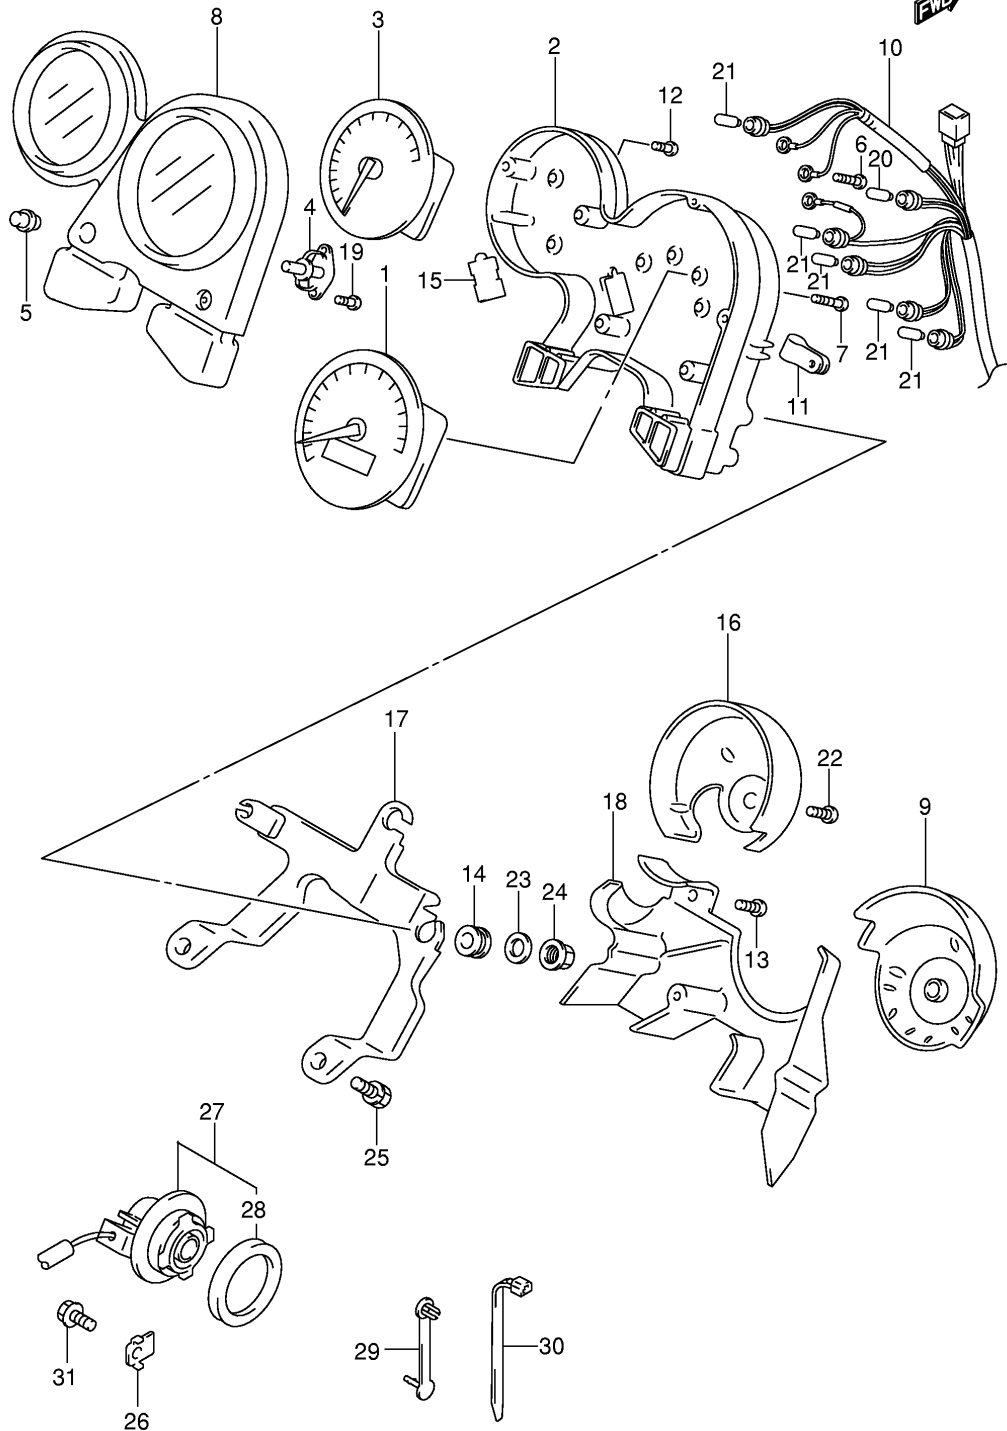

Ref No	Part No	Description
1	34110-20F10	Speedometer (mile)
1	34110-20F00	Speedometer (kilo)
2	34111-19F20	Lower Case
3	34210-20F00	Tachometer
4	34123-33E00	Attachment, Switch
5	34124-33E00	Switch, Gum
6	34147-19F20	Screw, Pan Head (3x18)
7	34149-19F20	Screw, Pan Head (3x20)
8	34150-19F20	Upper Case
9	34152-19F20	Ornament, Speedometer
10	34173-19F20	Cord Assy
11	34176-19F20	Clamp
12	34183-09F00	Screw (3x12)
13	34183-19F20	Screw, Head Tapping (4x16)
14	34188-19F20	Damper
15	34198-19F20	Grommet
16	34211-19F20	Ornament, Tachometer
17	34950-19F20	Bracket
18	36383-19F20	Cover
19	09132-03005	Screw (3x10)
20	09471-12077	Bulb (12v,1.7w,t10)
21	09471-12108	Bulb (12v,1.7w,t6.5)
22	03541-04163	Screw
23	09160-06056	Washer (6.5x18x1)
24	08310-00067	Nut
25	01550-08163	Bolt
26	34938-14F00	Guide, Sensor Lead
27	34990-21E00	Sensor, Speed
28	09286-44001	• . Seal, Sensor Oil
28a	34983-21E00	• . Rotor, Speed
29	09407-03401	Clamp
30	09407-14407	Clamp (l:145)
31	01550-08163	Bolt